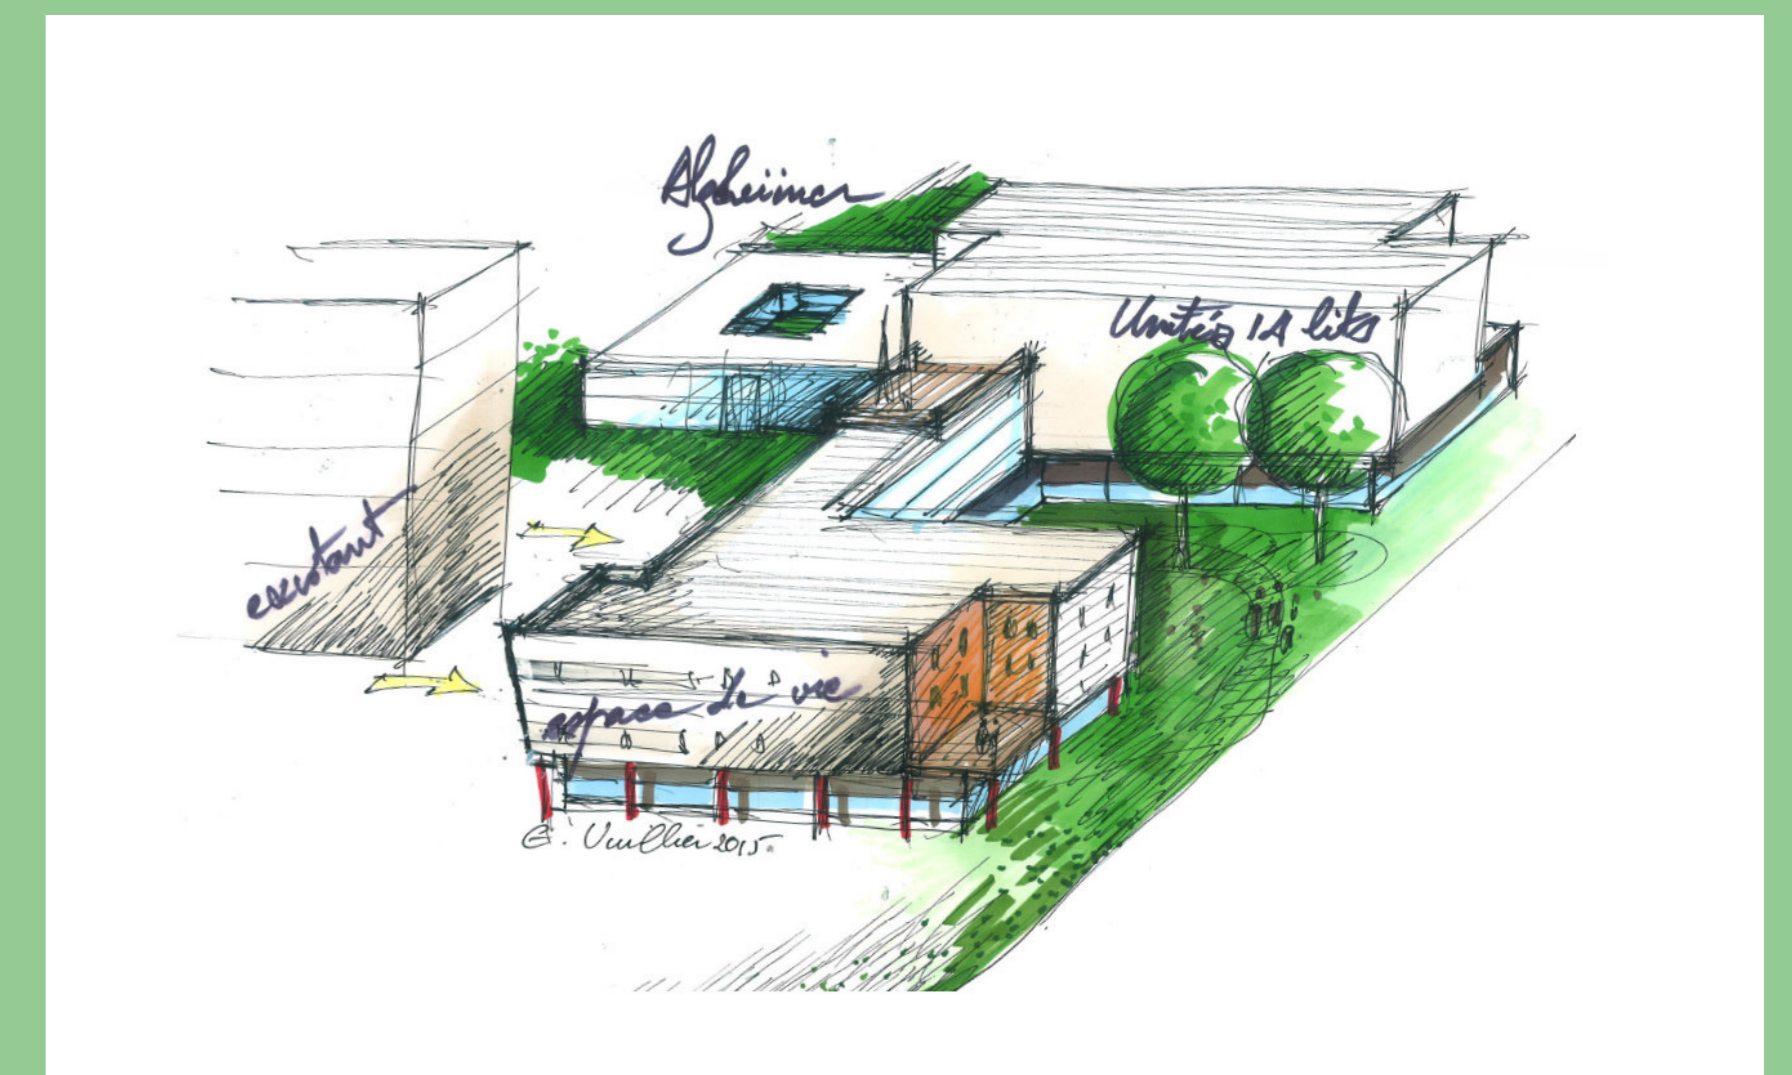

## Real Programme

- Programmiste
- Maitrise d'Oeuvre

REAL  
Programme

Groupe scolaire de 16 classes dans la commune de Bordères-sur-l'Echez (65)

"Architecte de formation, agences d'architecture, puis conseiller auprès des collectivités locales dans un C.A.U.E. et enseignante sur le processus de projet environnemental. Depuis plus de 10 ans, mise en place pré-opérationnelle de projets à des échelles variées (de la maison privée aux lieux de formation, tertiaires, de santé, équipements publics...)."

Contact:

9, rue Jean Giraudoux

64000 PAU

barry\_cj@yahoo.fr

06 78 15 74 06

Maison Bioclimatique en botte de paille à la Neuville sur Oudeil (60)

Maison de quartier et crèche dans l'écoquartier du Séqué, Bayonne (64)

Restructuration et extension de l'EHPAD Sainte-Marie de 126 lits, Association Saint-Joseph, Pau (64)