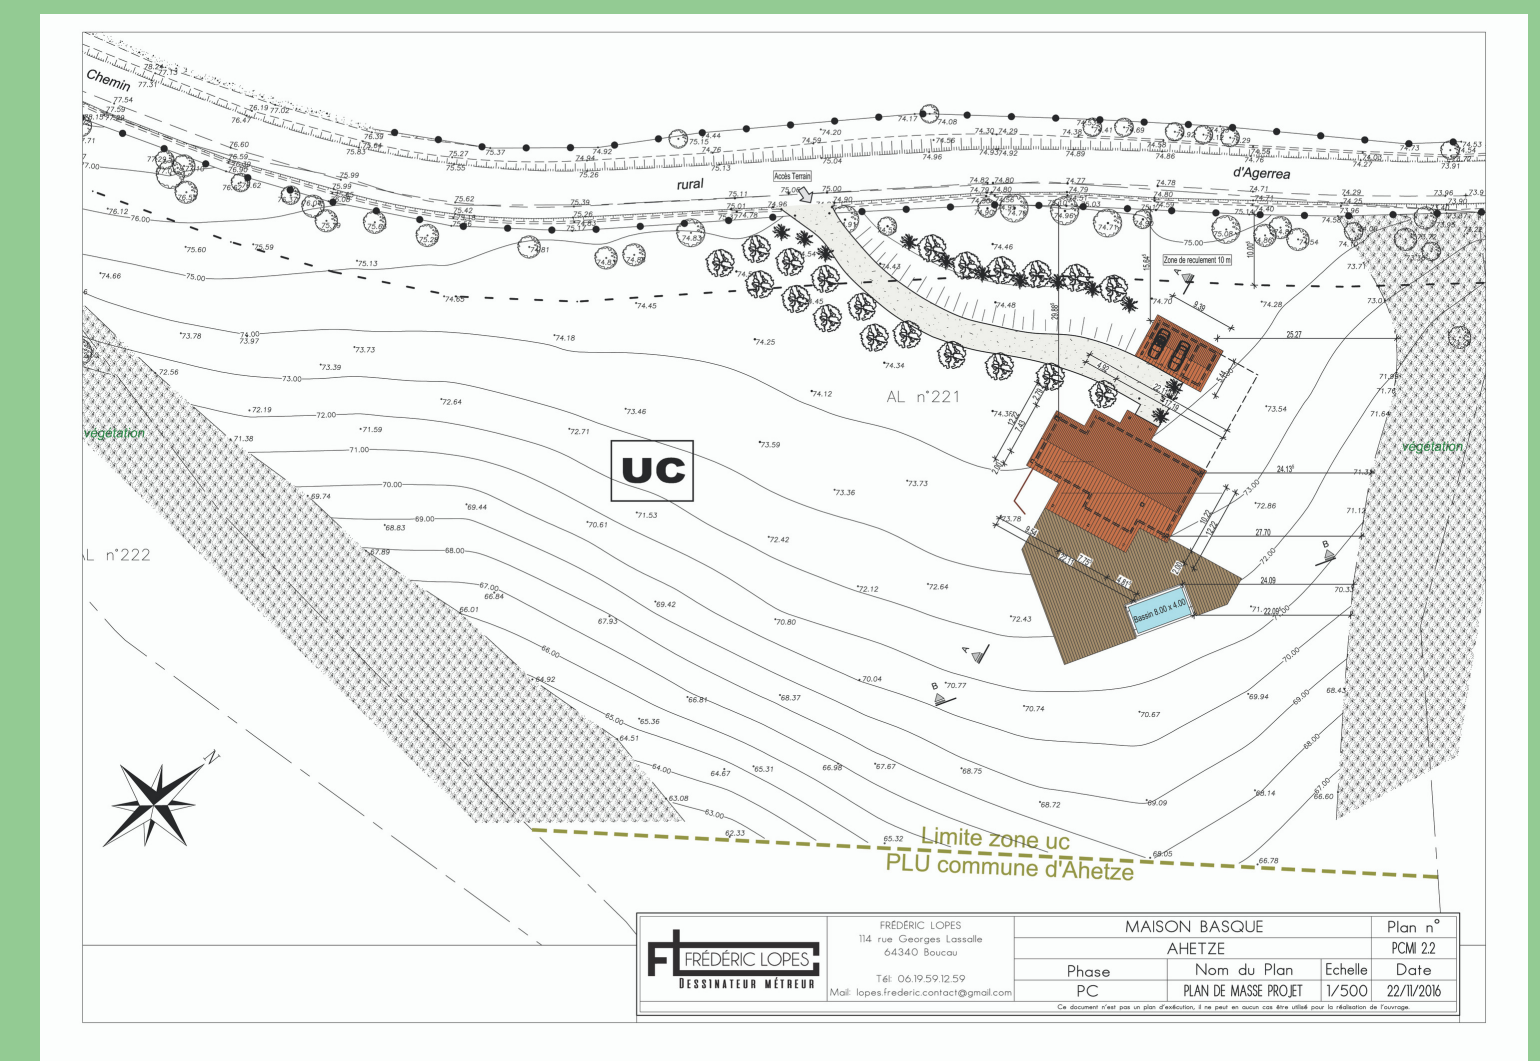

Frédéric LOPES

- Dessinateur projeteur
- Métreur

Plan de masse Ahetze, dépôt de Permis de construire décembre 2016

"Après plusieurs années d'expérience dans le domaine du bâtiment, j'ai rejoint Habitat Eco-Action depuis septembre 2016. Diplômé d'un BTS enveloppe du bâtiment et d'un BTS économiste de la construction, je me lance au sein de la Coopérative en tant que dessinateur-métreur."