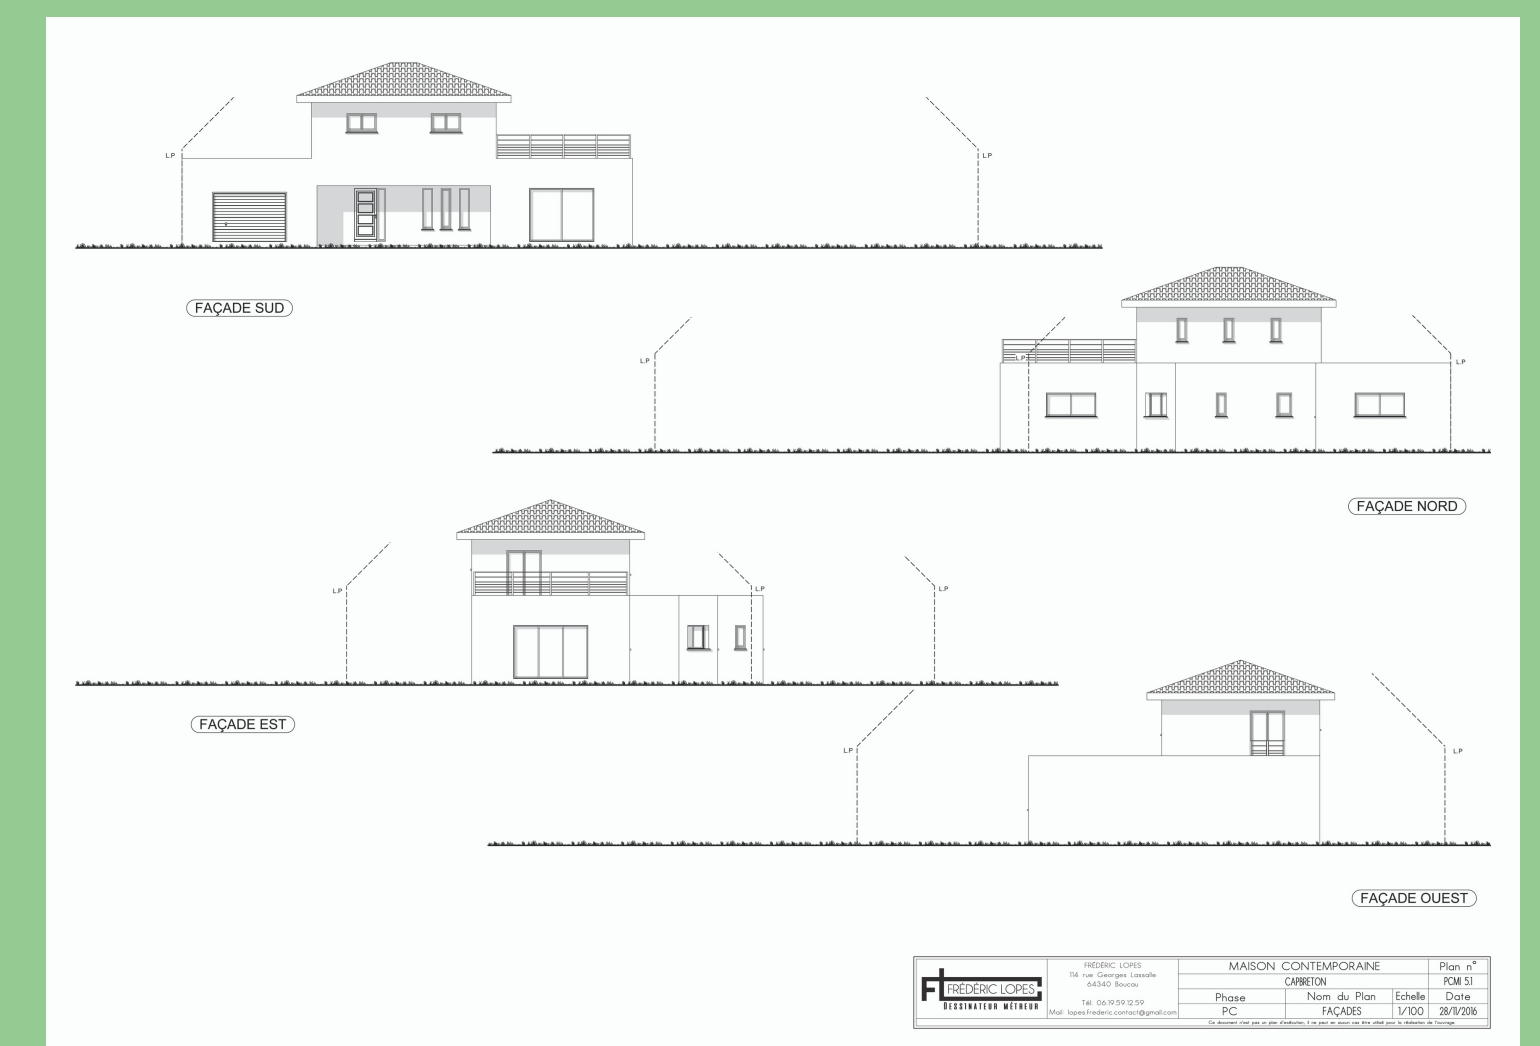

Façades Capbreton, dépôt Permis de construire décembre 2016