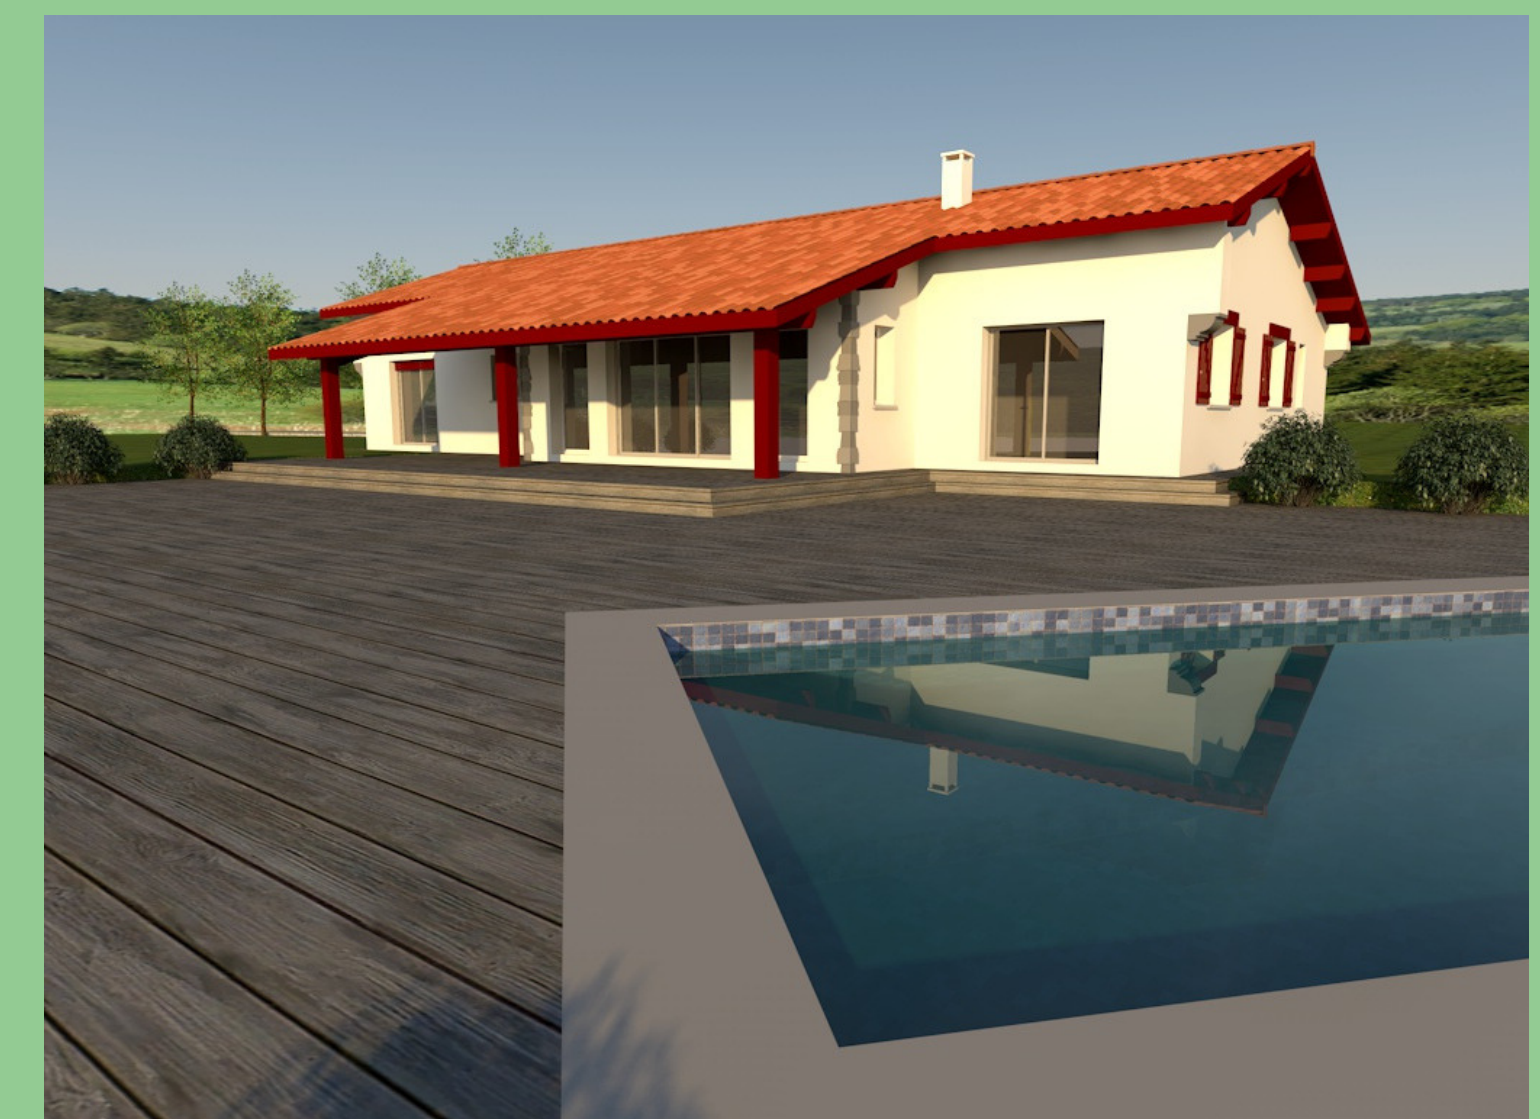

Perspective Ahetze, dépôt de Permis de construire décembre 2016