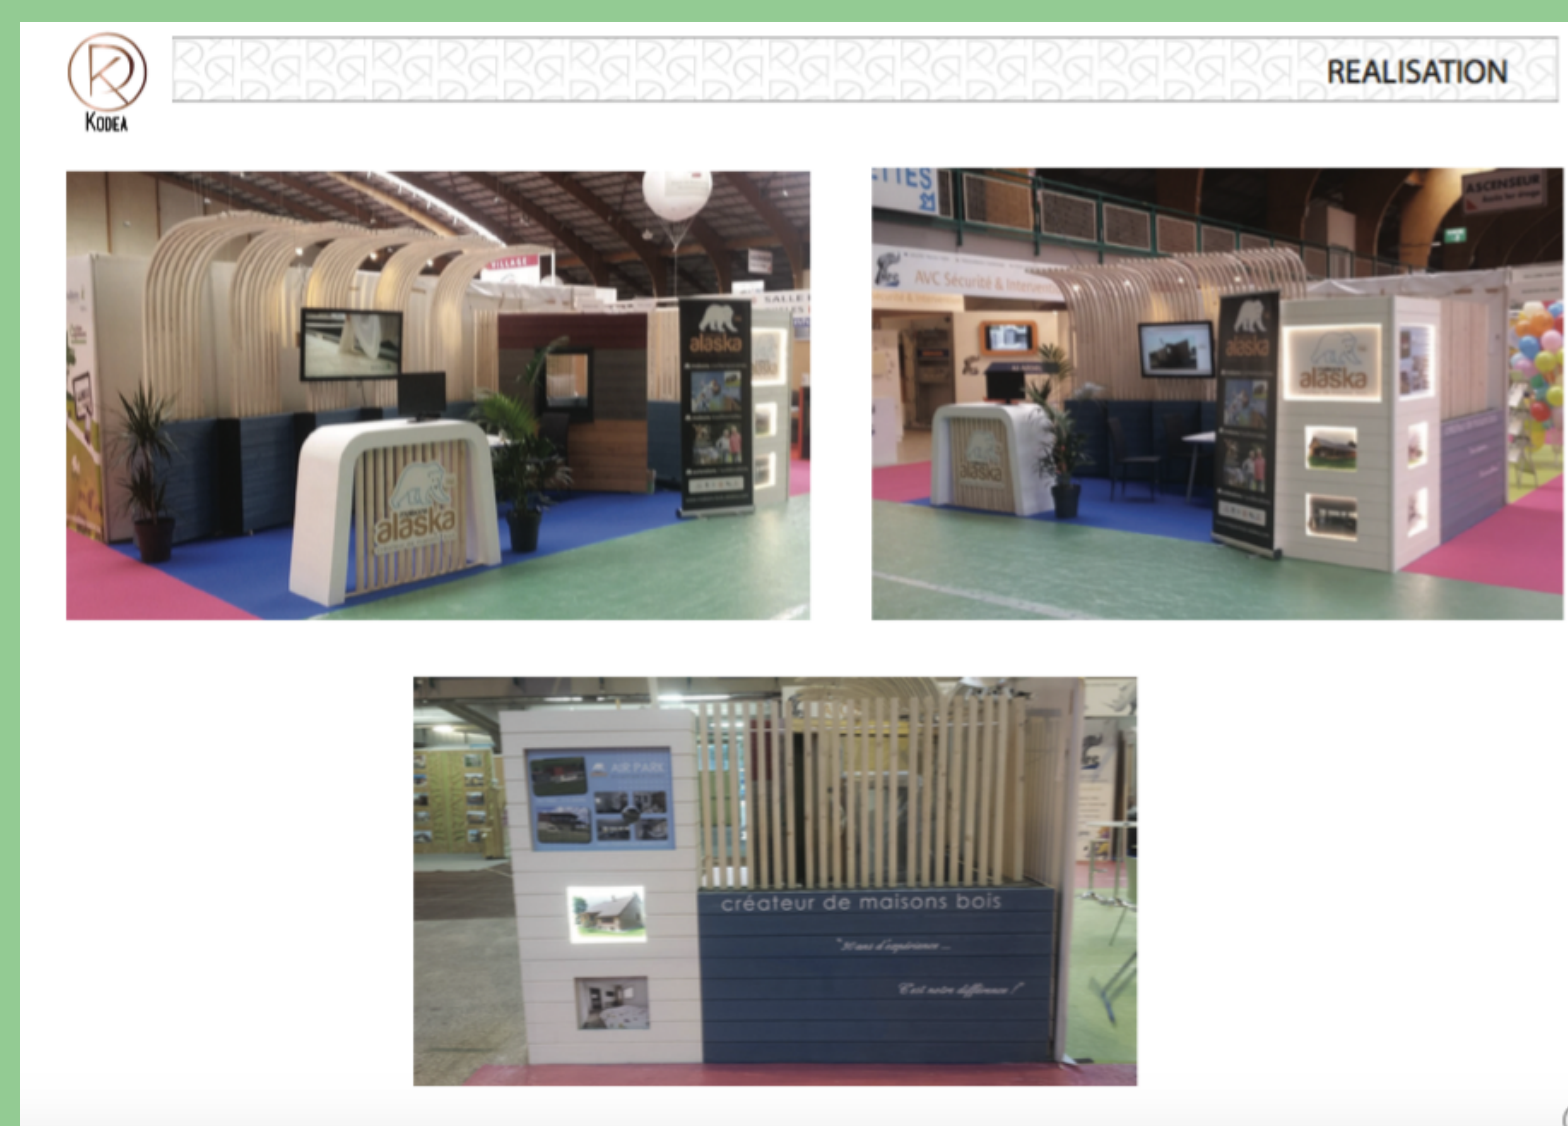

Contact:

3bis rue Jaulerry

64200 BIARRITZ

contact.kodea@gmail.com

06 62 76 36 80

<https://www.facebook.com/kodeadesign/?ref=bookmarks>

ref=bookmarks

Conception du stand de Maison en Bois Alaska (Orléans) pour le Salon de l'Habitat