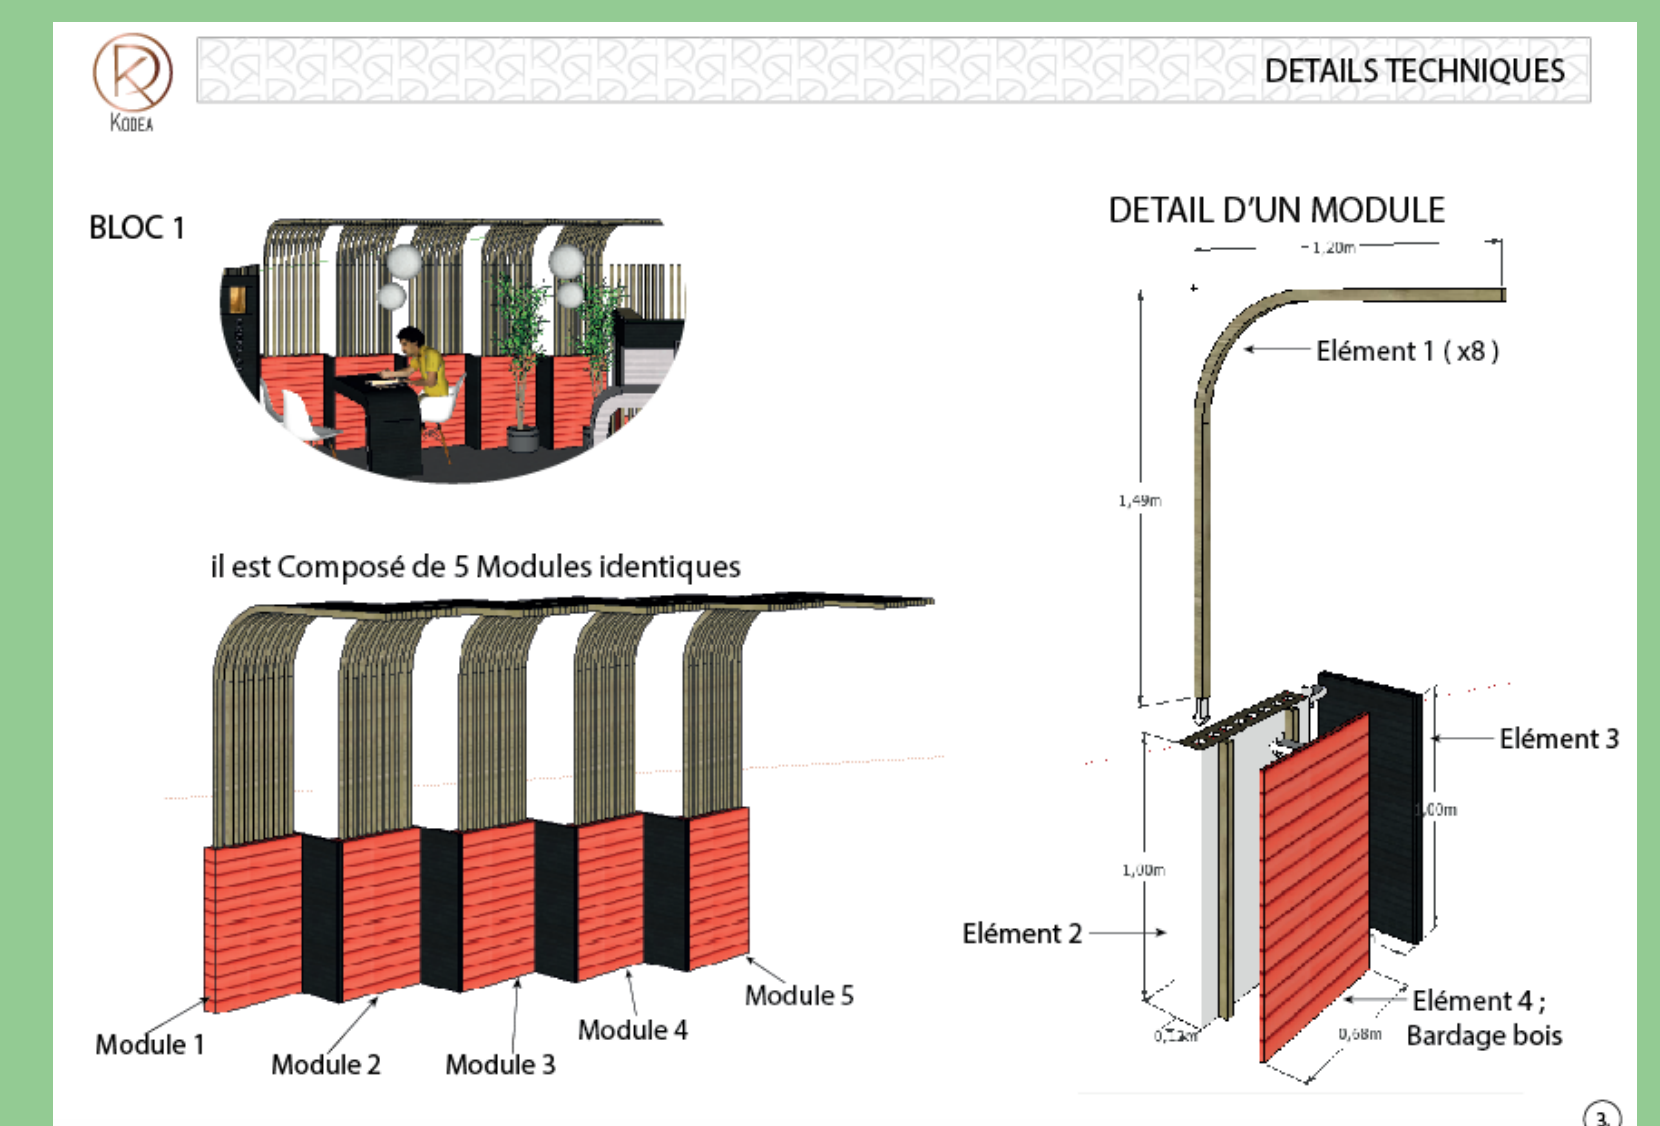

Contact:

3bis rue Jaulerry

64200 BIARRITZ

contact.kodea@gmail.com

06 62 76 36 80

<https://www.facebook.com/kodeadesign/?ref=bookmarks>

ref=bookmarks

Conception du stand de Maison en Bois Alaska (Orléans) pour le Salon de l'Habitat