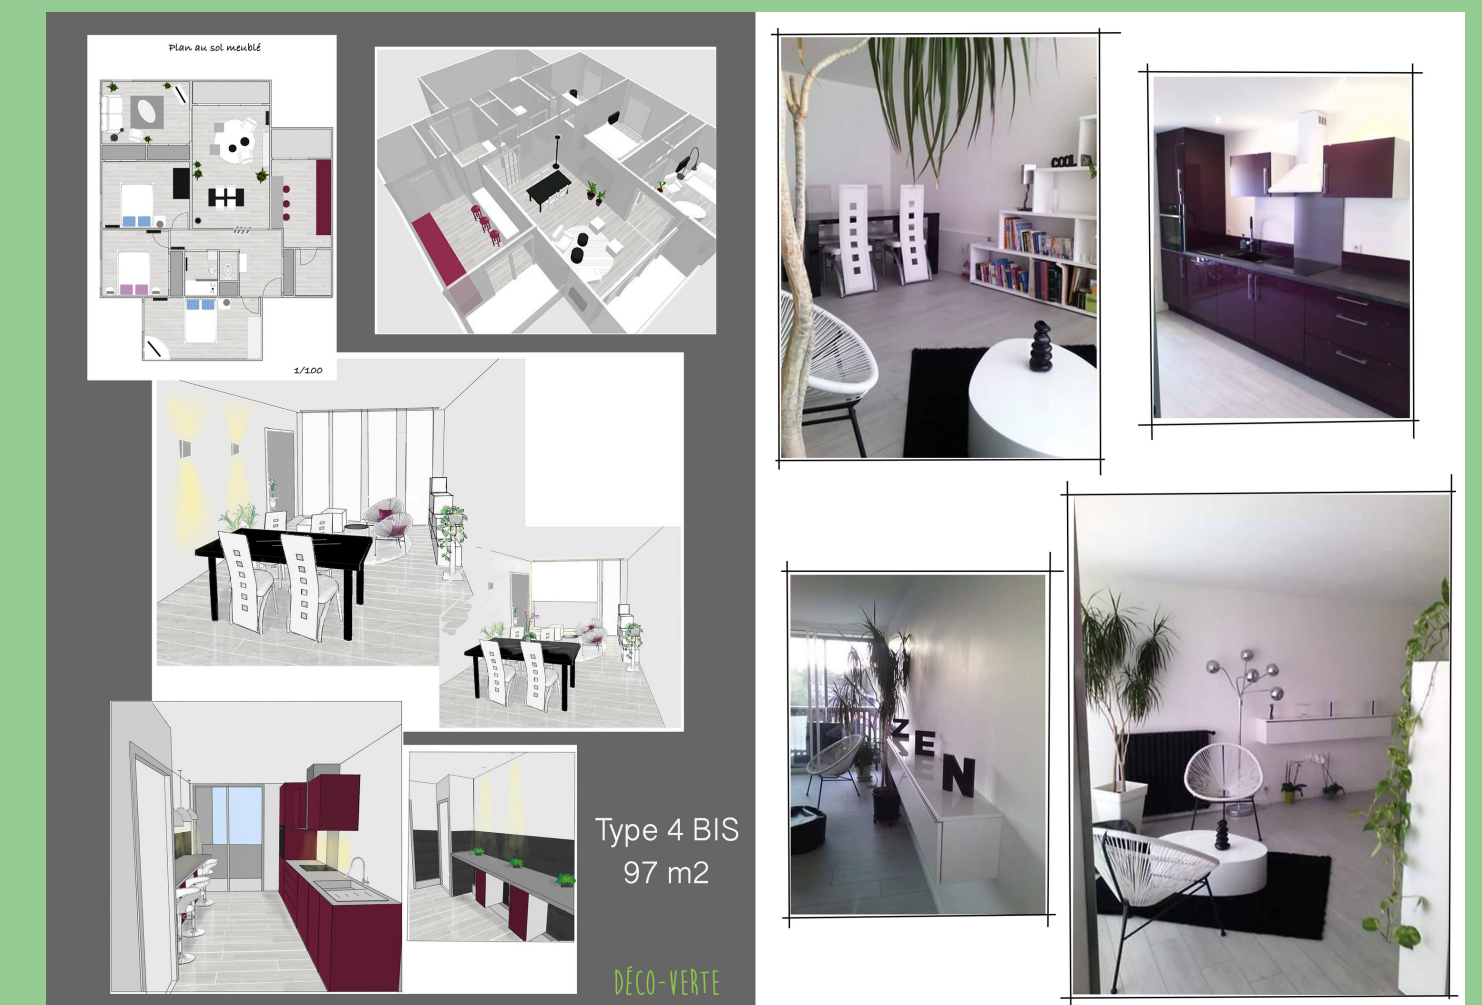

Contact:

leilamartel@outlook.fr

06 76 60 16 76

Studio garage.
Création d'un studio étudiant avec mezzanine dans un garage de 18m²

Centre Capillaire Jean-François Razat, à Anglet, aménagement en fonction du type de clientèle et de l'état existant.

Chambre Parentale, création d'un dressing et d'un esprit jungle cosy sur mesure.

Appartement T4 BIS 97m². Rénovation totale, aménagement et répartition des espaces en fonction des besoins et des mobiliers existants.