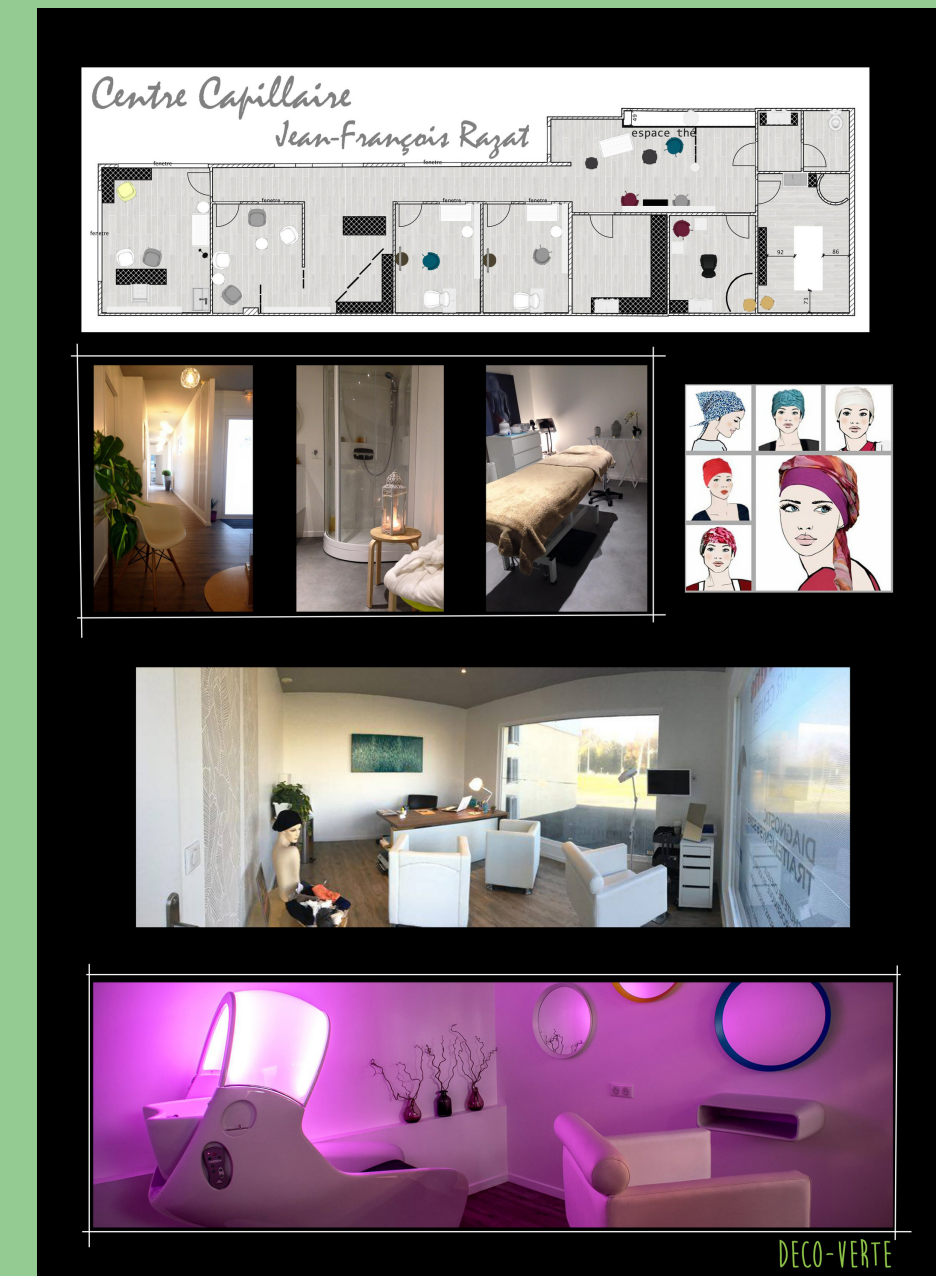

Contact:

leilamartel@outlook.fr

06 76 60 16 76

Studio garage.
Création d'un studio étudiant avec mezzanine dans un garage de 18m²

Centre Capillaire Jean-François Razat, à Anglet, aménagement en fonction du type de clientèle et de l'état existant.

Chambre Parentale, création d'un dressing et d'un esprit jungle cosy sur mesure.

Appartement T4 BIS 97m². Rénovation totale, aménagement et répartition des espaces en fonction des besoins et des mobiliers existants.