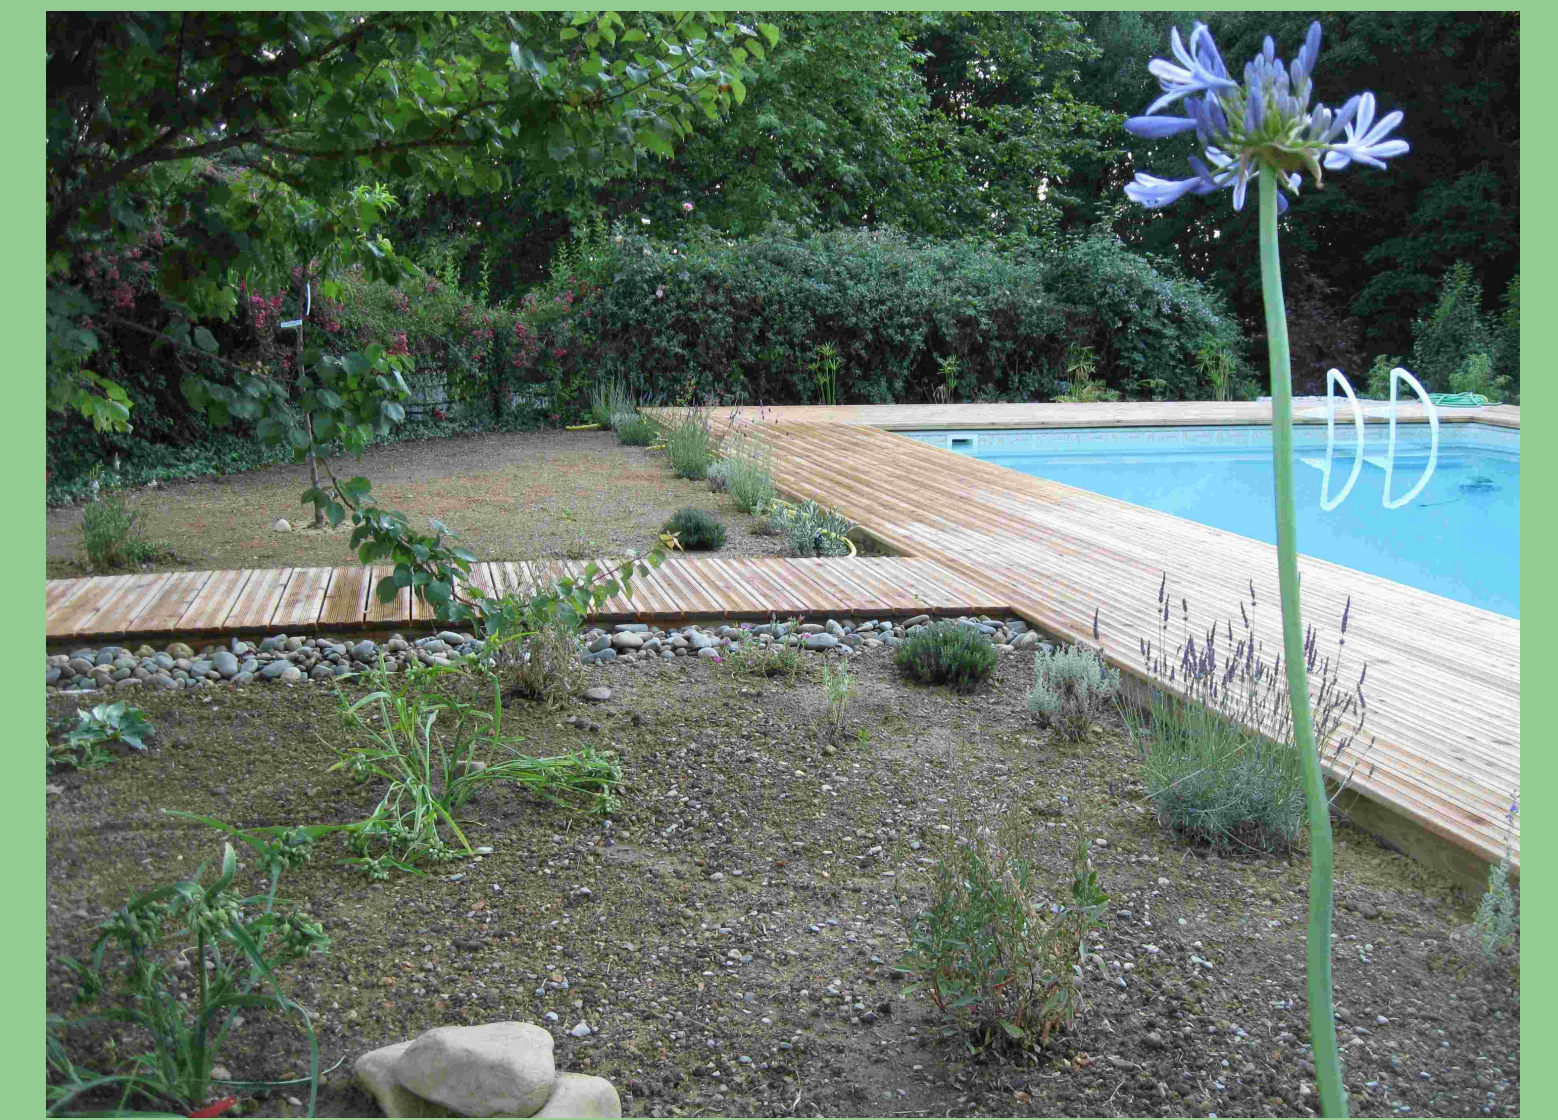

Gaël LE RISBÉ

HK Charpentier Bois

- Charpente bois traditionnelle
- Colombage/mur ossature bois
- Techniques d'isolation écologique
- Création d'espaces atypiques

Création d'une terrasse et d'un aménagement extérieur en mélèze

Création d'un balcon et d'une pergola en chêne

Réalisation d'une couverture en tuile avec mise en place de panneaux solaire